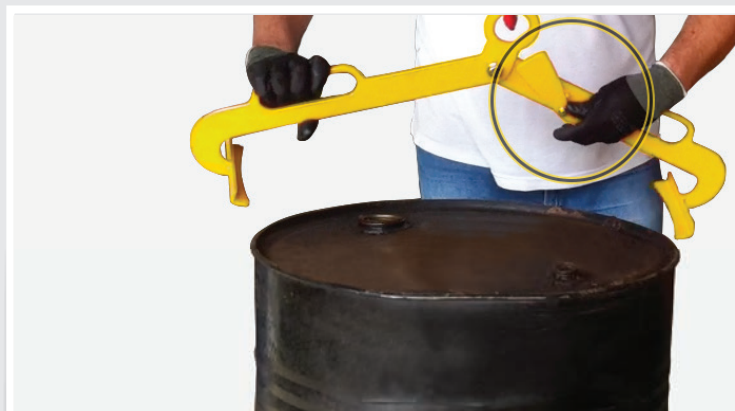

## GARRA PARA TRANSPORTE E IÇAMENTO VERTICAL DE TAMBOR PARA EMPILHADEIRA DTV-E

Equipamento ideal para elevação de tambores em aço com até 200 litros de conteúdo. Especialmente desenvolvido para empilhadeiras possui uma bolsa para introdução do garfo, possibilitando uma movimentação prática e segura do tambor na posição vertical.

Modelo	Medidas (C x L x A)	Carga Admissível	Peso Próprio
	(mm)	(Kg)	(Kg)
<b>DTV-E</b>	770 x 300 x 650	300	12

\*Reservamos o direito de alteração sem prévio aviso.

Consulte os modelos especiais e valores:  
[vendas@machmetals.com.br](mailto:vendas@machmetals.com.br)